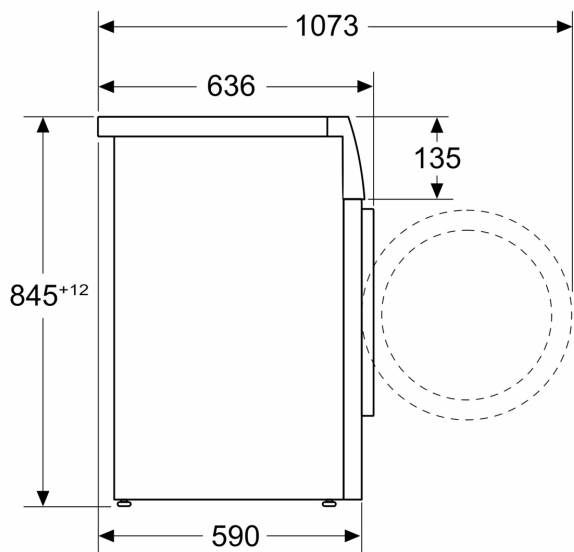

Teknisk information

- Kan skjutas under, minst 85 cm bänkhöjd

- Mått (H x B): 84.5 cm x 59.8 cm
- Djup: 59.0 cm
- Djup inklusive dörr: 63.6 cm
- Djup med öppen lucka: 107.3 cm

¹ Energiklass på en skala från A till G

iQ500, Tvättmaskin, frontmatad,
9 kg, max. 1600 varv/min
WG46G2ZLDN

Måttskisser

Mått i mm

Mått i mm